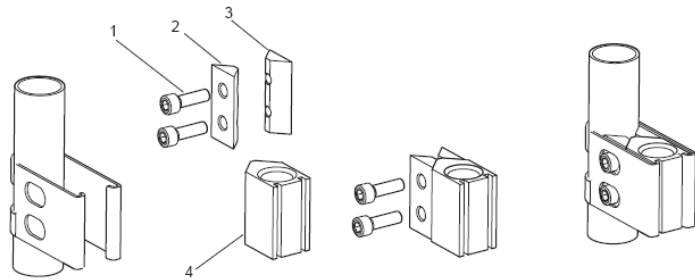

V-Trak

Axxis in a box

Monteringsanvisning

Hurtig veiledning

1. Montering av festebeslag for runde rør (MB R UE)

NB! Husk at skruhodene er på utsiden og at beslagene har helt lik høyde!

2. Montering av senterfestet med armer (CMA)

Monteringsanvisning

Hurtig veiledning

1. Montering av festebeslag for Etac

Montering av festebeslag Netti

NB! Husk at skruehodene er på utsiden og at beslagene har helt lik høyde!

2. Montering av senterfestet med armer (CMA)