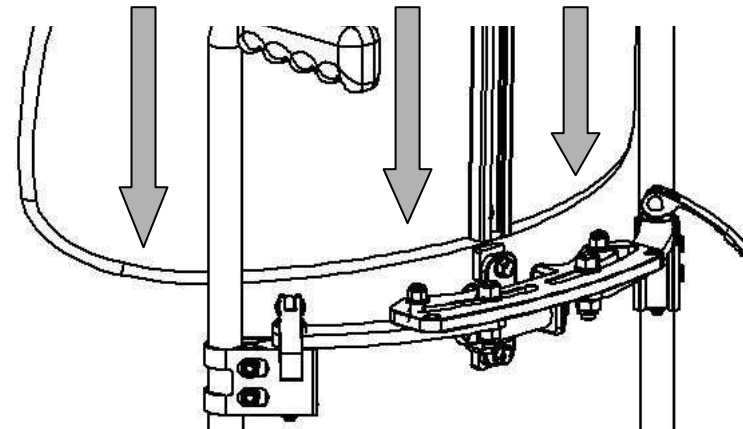

3. Montering av Axxis ryggputen

FERDIG!