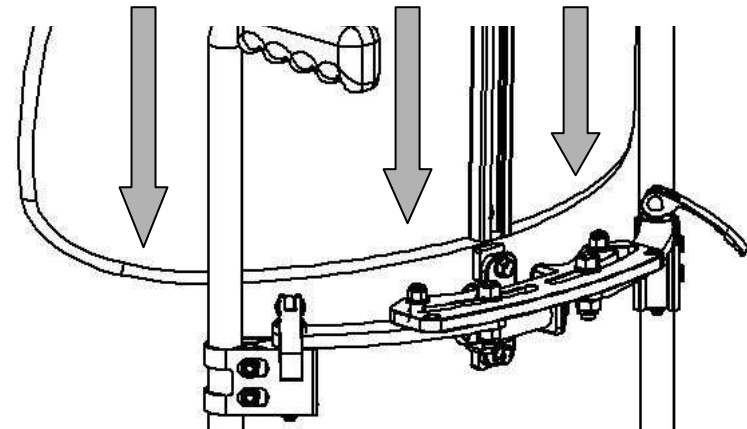

3. Montering av Axxis ryggputen

FERDIG!