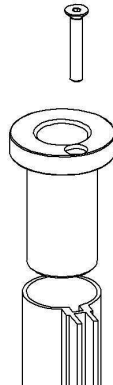

V-Trak

Axxis in a box

Monteringsanvisning

Hurtig veiledning

1. Montering av festebeslag for runde rør (MB R UE)

NB! Husk at skruhodene er på utsiden og at beslagene har helt lik høyde!

2. Montering av senterfestet med armer (CMA)

3. Montering av Axxis ryggputen

FERDIG!

PHYSIOTECH AS

Øvre Høn terrasse 22 ♦ 1384 Asker

Tlf: 66 78 13 52 ♦ Faks: 66 78 15 52

physiotech@online.no ♦ www.physiotech.no

V-Trak

Axxis in a box

Monteringsanvisning

Hurtig veiledning

1. Montering av festebeslag for Etac

Montering av festebeslag Netti

NB! Husk at skruehodene er på utsiden og at beslagene har helt lik høyde!

2. Montering av senterfestet med armer (CMA)