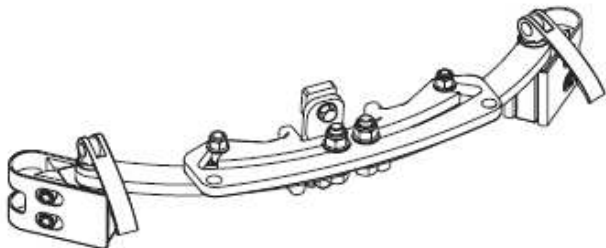

V-Trak

Axxis in a box

Monteringsanvisning

Hurtig veiledning

1. Montering av festebeslag for runde rør (MB R UE)

NB! Husk at skruhodene er på utsiden og at beslagene har helt lik høyde!

2. Montering av senterfestet med armer (CMA)

Monteringsanvisning

Hurtig veiledning

1. Montering av festebeslag for Etac

Montering av festebeslag Netti

NB! Husk at skruehodene er på utsiden og at beslagene har helt lik høyde!

2. Montering av senterfestet med armer (CMA)