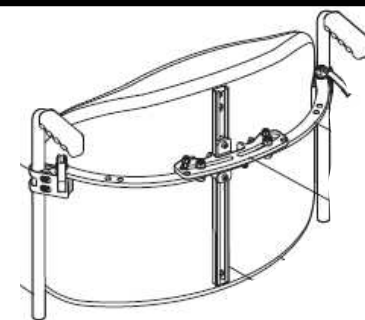

PHYSIOTECH AS

Øvre Høn terrasse 22 ♦ 1384 Asker

Tlf: 66 78 13 52 ♦ Faks: 66 78 15 52

physiotech@online.no ♦ www.physiotech.no