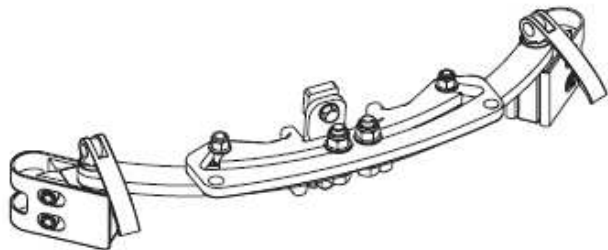

V-Trak

Axxis in a box

Monteringsanvisning

Hurtig veiledning

1. Montering av festebeslag for runde rør (MB R UE)

NB! Husk at skruhodene er på utsiden og at beslagene har helt lik høyde!

2. Montering av senterfestet med armer (CMA)

Monteringsanvisning

Hurtig veiledning

1. Montering av festebeslag for Etac

Montering av festebeslag Netti

NB! Husk at skruehodene er på utsiden og at beslagene har helt lik høyde!

2. Montering av senterfestet med armer (CMA)