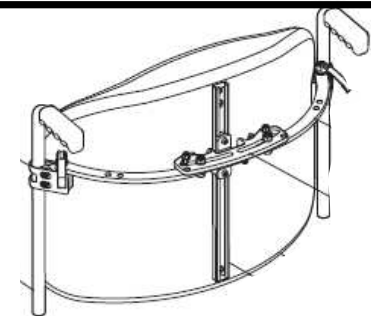

PHYSIOTECH AS

Øvre Høn terrasse 22 ♦ 1384 Asker

Tlf: 66 78 13 52 ♦ Faks: 66 78 15 52

physiotech@online.no ♦ www.physiotech.no